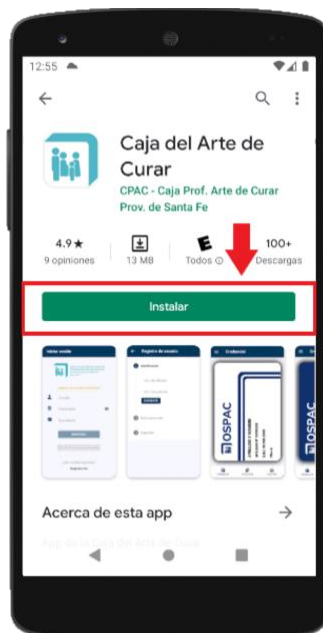

Al elegir la APP correcta, se abrirá una nueva ventana. A continuación, seleccionar el botón “Instalar” para ejecutar la instalación.