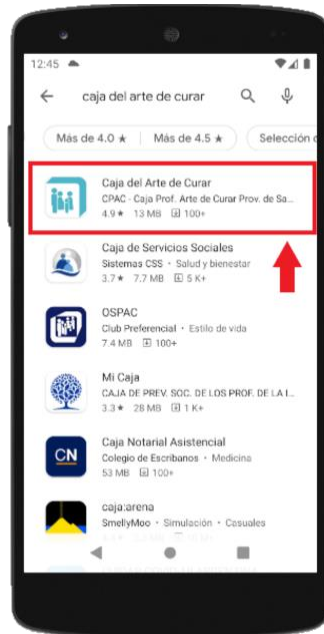

Caja de Seguridad Social para los
Profesionales del Arte de Curar
de la provincia de Santa Fe
Ley 12.818

→ **Instalación APP CPAC**

INSTALACIÓN

La aplicación CPAC se encuentra disponible para dispositivos móviles que utilicen los sistemas operativos Android o iOS. A continuación se detalla el procedimiento para realizar la instalación según el sistema operativo que se disponga.

1.1. Android

En el dispositivo móvil, dirigirse a la tienda oficial de aplicaciones “Play Store”.

Al ingresar a la tienda “Play Store”, dirigirse a la barra de búsqueda ubicada en la parte superior de la pantalla.

Dentro de la barra de búsqueda, ingresar el nombre “caja del arte de curar”, o bien las siglas “CPAC”. Se desplegará un listado de resultados en el cual se deberá seleccionar la APP con el nombre “Caja del Arte de Curar” como se ilustra a continuación.