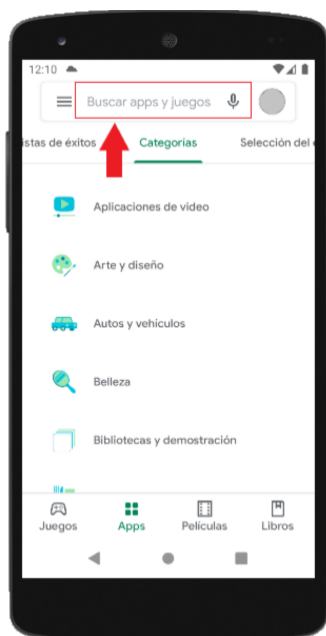

Caja de Seguridad Social para los
Profesionales del Arte de Curar
de la provincia de Santa Fe
Ley 12.818

→ **Instalación APP CPAC**

INSTALACIÓN

La aplicación CPAC se encuentra disponible para dispositivos móviles que utilicen los sistemas operativos Android o iOS. A continuación se detalla el procedimiento para realizar la instalación según el sistema operativo que se disponga.

1.1. Android

En el dispositivo móvil, dirigirse a la tienda oficial de aplicaciones “Play Store”.

Al ingresar a la tienda “Play Store”, dirigirse a la barra de búsqueda ubicada en la parte superior de la pantalla.

Dentro de la barra de búsqueda, ingresar el nombre “caja del arte de curar”, o bien las siglas “CPAC”. Se desplegará un listado de resultados en el cual se deberá seleccionar la APP con el nombre “Caja del Arte de Curar” como se ilustra a continuación.