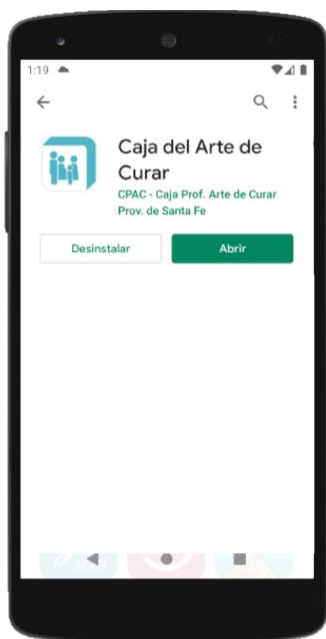

El proceso de instalación demorará unos segundos. La instalación finalizará con éxito cuando el botón “Instalar” sea reemplazado por los botones “Desinstalar” y “Abrir”.