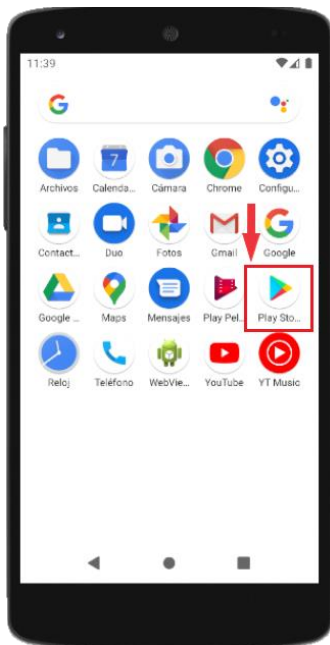

Caja de Seguridad Social para los
Profesionales del Arte de Curar
de la provincia de Santa Fe
Ley 12.818

→ **Instalación APP CPAC**

INSTALACIÓN

La aplicación CPAC se encuentra disponible para dispositivos móviles que utilicen los sistemas operativos Android o iOS. A continuación se detalla el procedimiento para realizar la instalación según el sistema operativo que se disponga.

1.1. Android

En el dispositivo móvil, dirigirse a la tienda oficial de aplicaciones “Play Store”.

Al ingresar a la tienda “Play Store”, dirigirse a la barra de búsqueda ubicada en la parte superior de la pantalla.